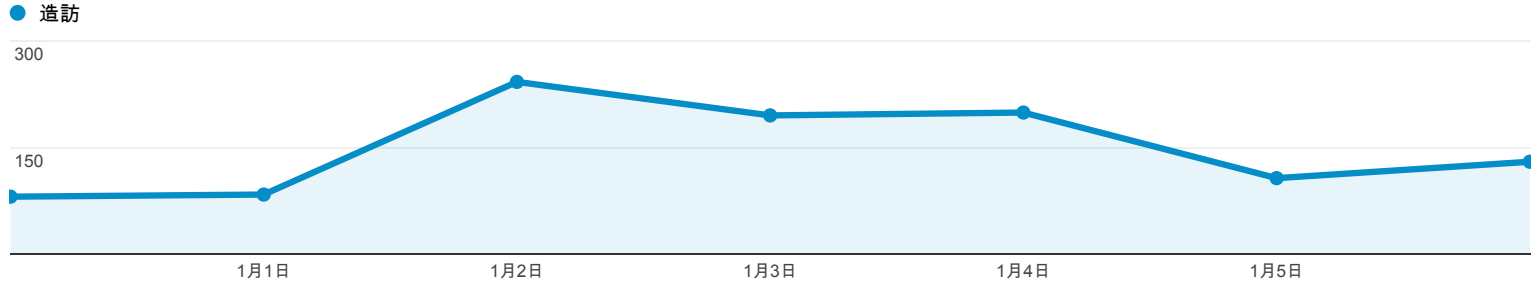

流量來源總覽

造訪百分比: 100.00%

總覽

有 1,038 人來過此網站

- 12.72% 搜尋流量
132 造訪
- 80.35% 推薦連結流量
834 造訪
- 6.94% 直接流量
72 造訪

關鍵字	造訪	% 造訪
1. (not provided)	41	31.06%
2. 學習領導的概念與策略	6	4.55%
3. 我的学习历程	5	3.79%
4. 查詢社團經歷 淡江	4	3.03%
5. 學習歷程	3	2.27%
6. 三代同歡心得	2	1.52%
7. 威秀 工讀	2	1.52%
8. 黑面蔡 滷味	2	1.52%
9. 電影放映師	2	1.52%
10. 電影院打工	2	1.52%